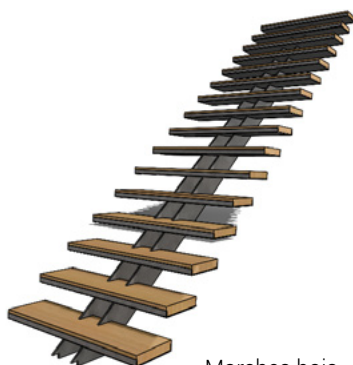

Les deux limons, disposés côte à côte pour n'en former qu'un seul, ainsi que les platines ne sont qu'une seule structure métallique sur laquelle sont fixées les marches minutieusement usinées. Sans contremarche, cet escalier limon central en acier laisse passer la lumière et offre une perspective traversante de part et d'autre de l'ouvrage.

MIDDLE

FORMES DISPONIBLES

Votre escalier BUFFL est entièrement personnalisable selon vos besoins. Nous vous présentons ci-dessous quelques exemples de configurations possibles

DROIT

RAYONNANT

1/4 tournant

2/4 tournant

1/2 tournant

PALIER

1/4 tournant

2/4 tournant

1/2 tournant

MARCHES

Marches acier

Marches bois

Marches verre

Entièrement personnalisable, votre escalier MIDDLE peut intégrer le matériau de votre choix pour vos marches : pierre, résines, etc.

SÉLECTION DE GARDE-CORPS

Garde-corps métal
Main courante + 4 lisses